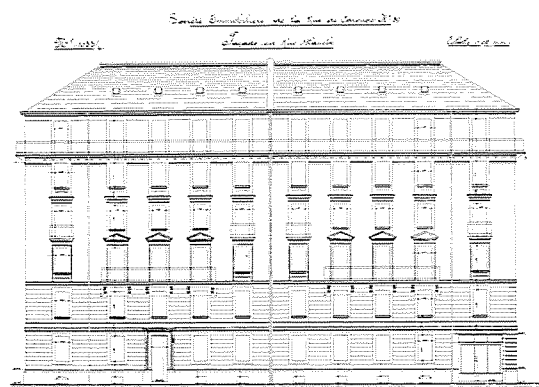

Plan de Genève, de sa banlieue et de Carouge, dressé par J. R. Mayer. Mise à jour 1906. Extrait reproduit à l'échelle 1:10000 (doc. BPU)

Rue de Carouge 95

Rue Blanche 3

Rue de Carouge 89, rue Blanche 4: façade sur la rue Blanche et plan des étages (doc. AEG)